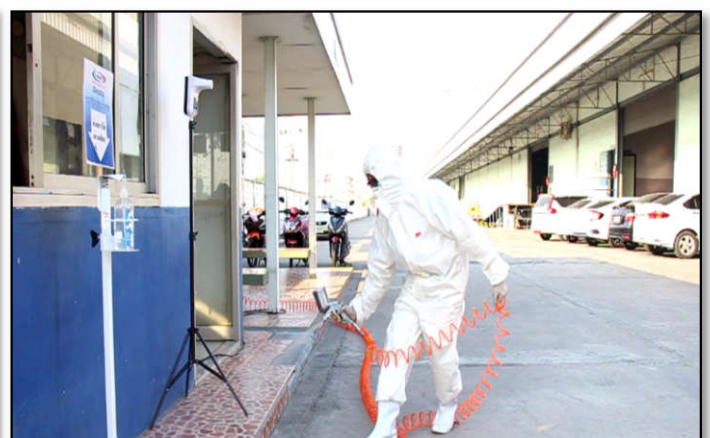

従業員は、作業中は常にマスクと手袋を着用します。

毎週倉庫エリアに消毒剤をスプレーします。